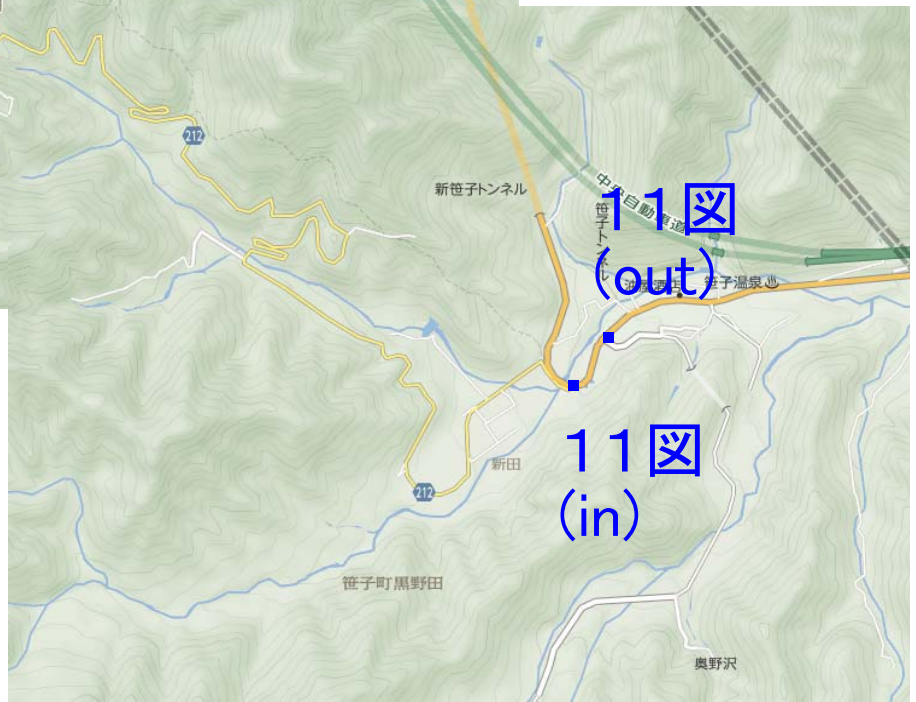

shixpo#19の通行止め情報

予告看板

10図先 約3.3Kp

6CP付近