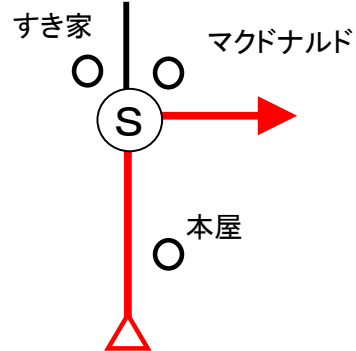

普段の帰り道コマ図ーおまけ

私のいつもの帰り道のコマ図です。D Rのコースとは関係ありません。もし土浦から結城、小山に抜ける事がありましたら、御利用下さい。約40 km、1時間程度です。

【おまけクイズ】
富田製作所の
ネオンサインは、
点灯すると何に
見えるでしょう？

この先32図に合流

【おまけクイズ】
ここに座っ
ているのは、
何でしょう？