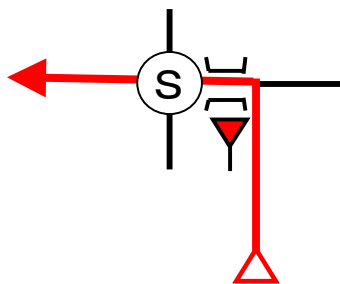

普段の帰り道コマ図ーおまけ

私のいつもの帰り道のコマ図です。D Rのコースとは関係ありません。もし土浦から結城、小山に抜ける事がありましたら、御利用下さい。約40 km、1時間程度です。

【おまけクイズ】
富田製作所の
ネオンサインは、
点灯すると何に
見えるでしょう？

この先32図に合流

【おまけクイズ】
ここに座っ
ているのは、
何でしょう？