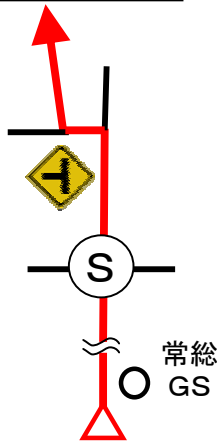

普段の帰り道コマ図ーおまけ

私のいつもの帰り道のコマ図です。D Rのコースとは関係ありません。もし土浦から結城、小山に抜ける事がありましたら、御利用下さい。約40 km、1時間程度です。

【おまけクイズ】
富田製作所の
ネオンサインは、
点灯すると何に
見えるでしょう？

この先32図に合流

【おまけクイズ】
ここに座っ
ているのは、
何でしょう？