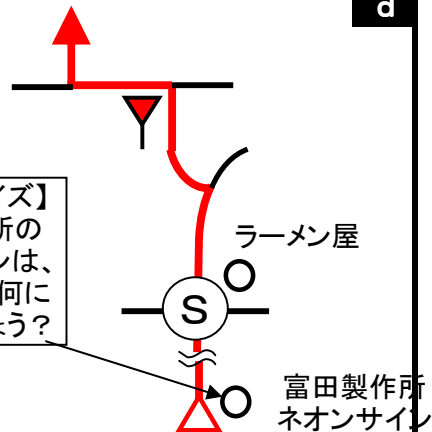

普段の帰り道コマ図ーおまけ

私のいつもの帰り道のコマ図です。D Rのコースとは関係ありません。もし土浦から結城、小山に抜ける事がありましたら、御利用下さい。約40 km、1時間程度です。

【おまけクイズ】
富田製作所の
ネオンサインは、
点灯すると何に
見えるでしょう？

この先32図に合流

【おまけクイズ】
ここに座っ
ているのは、
何でしょう？