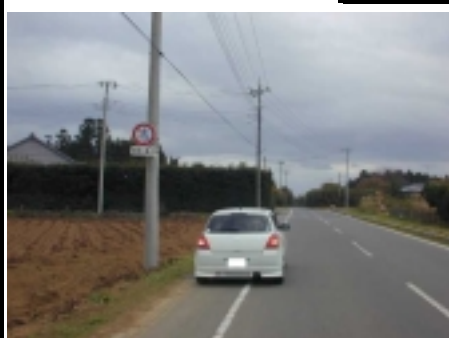

shixpoDR#5 『茨城ぶらぶらドライブ』 checkpoint-1

Start

1図 『十字路あり』標識
速やかにスタートの事

OD

4図先 中央公民館前 左手の
案内標識
ここまで、7.919km
速やかにスタートの事

1CP

9図先 電柱 『豊後荘病院』の
広告あり
速やかにスタートの事

2CP

12図先 『香取神社』石碑横
速やかに駐車スペースに移動
の事

3CP

19図 『40km/h制限解除』標
識
再スタートは、反対側の『40
km/h制限』標識

4CP

23図先 『青柳学習館』先の右
手電柱
速やかに駐車スペースに移動
の事

5CP

27図 停止線
速やかに左手にある駐車場に
移動する事

6CP

31図先 『追い越し禁止』標識
速やかにスタートの事

7CP

34図 停止線
速やかにスタートの事

shixpoDR #5 『茨城ぶらぶらドライブ』 checkpoint-2

8CP

35図先 右手にある水色の小屋の手前角
速やかにスタートの事

9CP

40図 街灯
速やかに駐車スペースに移動の事
同じ場所から再スタート