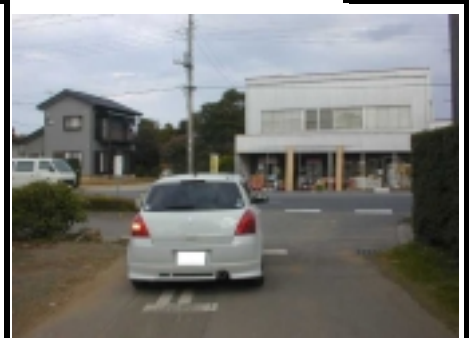

shixpoDR#5 『茨城ぶらぶらドライブ』 checkpoint-1

Start

1図 『十字路あり』標識
速やかにスタートの事

OD

4図先 中央公民館前 左手の
案内標識
ここまで、7.919km
速やかにスタートの事

1CP

9図先 電柱 『豊後荘病院』の
広告あり
速やかにスタートの事

2CP

12図先 『香取神社』石碑横
速やかに駐車スペースに移動
の事

3CP

19図 『40km/h制限解除』標
識
再スタートは、反対側の『40
km/h制限』標識

4CP

23図先 『青柳学習館』先の右
手電柱
速やかに駐車スペースに移動
の事

5CP

27図 停止線
速やかに左手にある駐車場に
移動する事

6CP

31図先 『追い越し禁止』標識
速やかにスタートの事

7CP

34図 停止線
速やかにスタートの事

shixpoDR #5 『茨城ぶらぶらドライブ』 checkpoint-2

8CP

35図先 右手にある水色の小屋の手前角
速やかにスタートの事

9CP

40図 街灯
速やかに駐車スペースに移動の事
同じ場所から再スタート