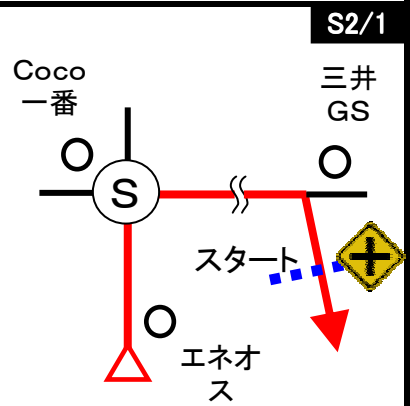

左折後右車線走行。
陸橋を渡ってからは
左車線走行

11

7

3

約1.0km地点道なり

10

6

2

9

5

S2/1

8

4

新治
つくば方面へ

S1

土浦北IC